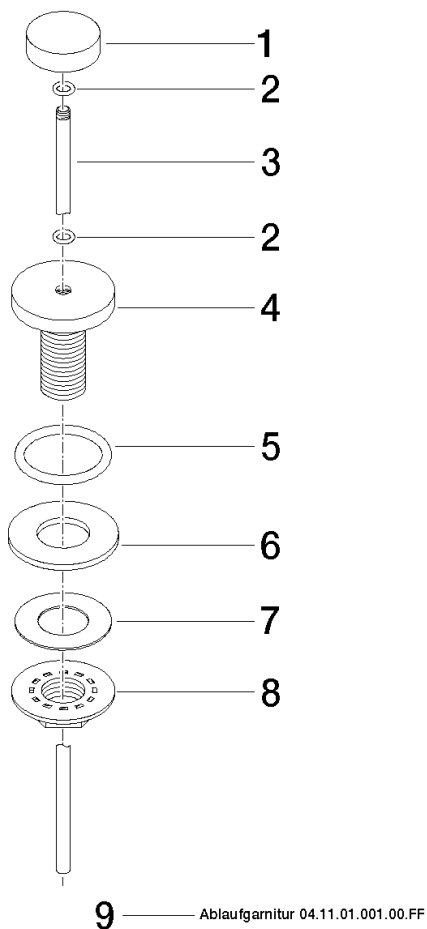

**Piletta con pomello per montaggio bordo vasca 1 1/4" - Platinato spazzolato**

IMO

10 200 970

Compatibile con: IMO, LULU, MADISON,  
MEM, TARA, CL.1, LISSÉ, VAIA, META,  
CYO

	Platinato spazzolato	10 200 970-06
	Cromato	10 200 970-00
	Platinato	10 200 970-08
	Ottone (Oro 23k)	10 200 970-09
	Dark Chrome	10 200 970-19
	Light Gold	10 200 970-26
	Light Gold spazzolato	10 200 970-27
	Ottone spazzolato (Oro 23k)	10 200 970-28
	Nero opaco	10 200 970-33
	Bronzo spazzolato	10 200 970-42
	Champagne spazzolato (Oro 22k)	10 200 970-46
	Champagne (Oro 22k)	10 200 970-47
	Cromo spazzolato	10 200 970-93
	Dark Platinum spazzolato	10 200 970-99

## Piletta con pomello per montaggio bordo vasca 1 1/4" - Platinato spazzolato

---

IMO

10 200 970

Solamente per lavabo con troppopieno.

10 200 970

10 200 970

Parts for other finishes can be found here: Cromato

### Elenco delle parti di ricambio

N.	Codice articolo	Denominazione	Quantità necessaria	Tempo di produzione
1	09 21 33 001-06	manopola	1	10
2	09 14 10 007 90	guarnizione	2	2
3	09 31 09 004-06	astina	1	10
4	09 18 40 022-06	bussola	1	10
5	09 14 10 095 90	guarnizione	1	2
6	09 14 05 012 90	guarnizione	1	2
7	09 14 40 001 90	guarnizione	1	60
8	09 23 10 010 90	dado	1	2
9	90 11 01 001 00-06	scarico	1	10