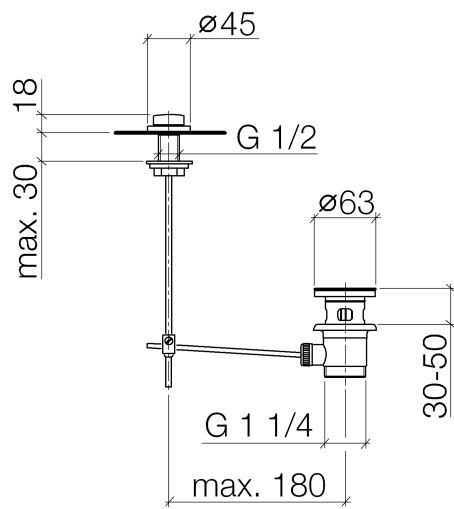

**Piletta con pomello per montaggio bordo vasca 1 1/4" - Platinato spazzolato**

IMO

10 200 970

Compatibile con: IMO, LULU, MADISON,  
MEM, TARA, CL.1, LISSÉ, VAIA, META,  
CYO

	Platinato spazzolato	10 200 970-06
	Cromato	10 200 970-00
	Platinato	10 200 970-08
	Ottone (Oro 23k)	10 200 970-09
	Dark Chrome	10 200 970-19
	Light Gold	10 200 970-26
	Light Gold spazzolato	10 200 970-27
	Ottone spazzolato (Oro 23k)	10 200 970-28
	Nero opaco	10 200 970-33
	Bronzo spazzolato	10 200 970-42
	Champagne spazzolato (Oro 22k)	10 200 970-46
	Champagne (Oro 22k)	10 200 970-47
	Cromo spazzolato	10 200 970-93
	Dark Platinum spazzolato	10 200 970-99

## Piletta con pomello per montaggio bordo vasca 1 1/4" - Platinato spazzolato

---

IMO

10 200 970

Solamente per lavabo con troppopieno.

10 200 970

10 200 970

Parts for other finishes can be found here: Cromato

### Elenco delle parti di ricambio

N.	Codice articolo	Denominazione	Quantità necessaria	Tempo di produzione
1	09 21 33 001-06	manopola	1	10
2	09 14 10 007 90	guarnizione	2	2
3	09 31 09 004-06	astina	1	10
4	09 18 40 022-06	bussola	1	10
5	09 14 10 095 90	guarnizione	1	2
6	09 14 05 012 90	guarnizione	1	2
7	09 14 40 001 90	guarnizione	1	60
8	09 23 10 010 90	dado	1	2
9	90 11 01 001 00-06	scarico	1	10